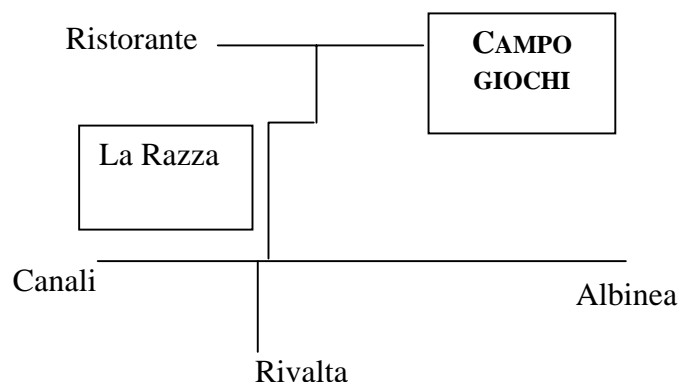

SCHEDA DI ISCRIZIONE

Cognome e nome

Luogo/Data di nascita

Indirizzo

Telefono

Desidero iscrivermi al **BioLoGioco** per la/e
seguenti settimana/e:

☐ 7/6-11/6	☐ 14/6-18/6
☐ 21/6-25/6	☐ 28/6-2/7
☐ 5/7-9/7	☐ 12/7-16/7
☐ 19/7-23/7	☐ 26/7-30/7
☐ 2/8-6/8	☐ 30/8-3/9
☐ 6/9-10/9	

Firma

Autorizzo il trattamento dei miei dati personali per i soli fini statutari dell'associazione ai sensi del D.lgs. 196 del 30.06.2003

Per **isciversi** basta compilare la scheda allegata e consegnarla direttamente o spedirla (via Fax o posta ordinaria) a:

**Legambiente Reggio Emilia
C.E.A. "Il Cigno"
Via Terrachini, 18
42100 Reggio Emilia
Tel/Fax 0522 431166
info@legambientereggioemilia.it**

Per ulteriori informazioni su
BioLoGioco rivolgersi
direttamente
ai numeri
0522-431166 328-9860926

COME ARRIVARE

LEGAMBIENTE

**Centro di Educazione Ambientale
"Il Cigno"
Reggio Emilia**

per il sesto anno consecutivo
ORGANIZZA

BIOLOGIOCO

CAMPO GIOCO ESTIVO 2010

PRESSO:

Agriturismo "La Razza"

Via Monterampino, 6
Canali, Reggio E.