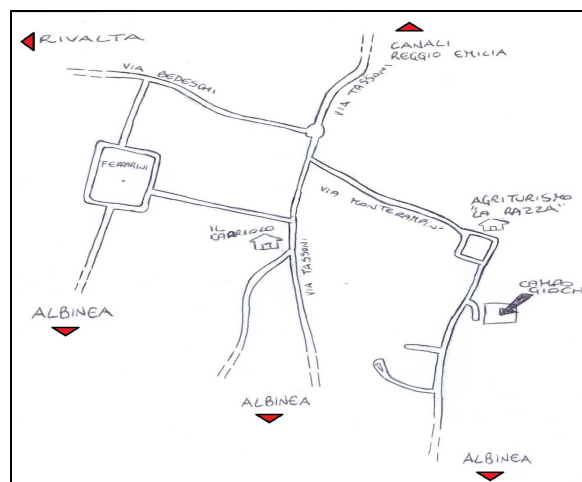

SCHEDA DI ISCRIZIONE

Cognome e nome

Luogo/Data di nascita

Indirizzo

Telefono

Desidero iscrivermi al **BioLoGioco** per la/e
seguenti settimana/e:

8/giu-12/giu	15/giu-19/giu
22/giu-26/giu	29/giu-3/lug
6/lug-10/lug	13/lug-17/lug
20/lug-24/lug	27/lug-31/lug
24/ago-28/ago	31/ago-4/set
7/set - 11/set	

Firma

Autorizzo il trattamento dei miei dati personali per i soli fini statutari dell'associazione ai sensi del D.lgs. 196 del 30.06.2003

Per **isciversi** basta compilare la scheda allegata e consegnarla direttamente o spedirla (via Fax o email) a:

Legambiente Reggio Emilia
C.E.A. "Il Cigno"
Via Mazzacurati, 11
42122 Reggio Emilia
Tel 0522 431166
Fax 0522 391458
segreteria@legambientereggioemilia.it

Per ulteriori informazioni su
BioLoGioco rivolgersi
direttamente
ai numeri
0522.431166 348.7419763

COME ARRIVARE