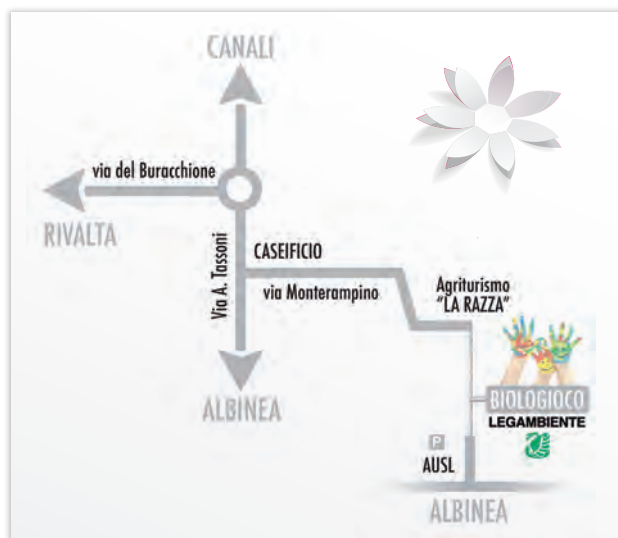

**Indicazioni da Canali → Albinea:**

Procedi in direzione sudovest da Via A. Tassoni verso Albinea, poi svolta a sinistra al Caseificio. Continua per 2 km per via Monterampino... e 100 m per la strada sterrata seguendo le indicazioni!

Il campo giochi è situato all'interno dell'azienda agricola, fattoria e golf "La Razza" in località Canali a Reggio Emilia.

Le attività si svolgeranno sia all'aperto che all'interno di una stalla risistemata e adibita a campo giochi, nell'intento di fornire un ambiente il più accogliente possibile e certamente diverso da quello che i bambini vedono tutti i giorni.